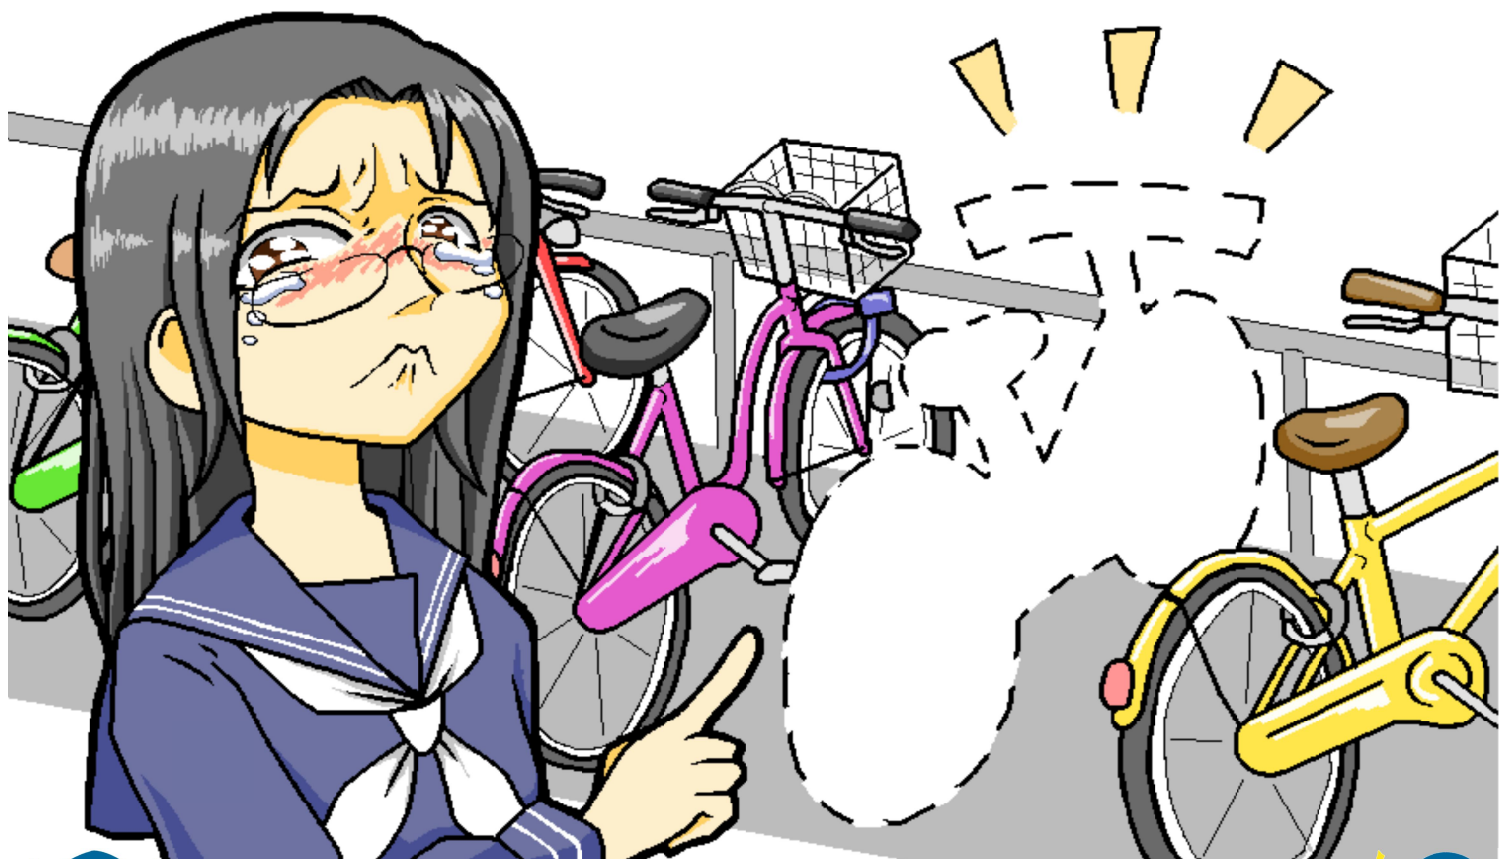

自転車止めたら 「鍵」かけて!

立入禁止 KEEP OUT 警察 POLICE 立入禁止 KEEP OUT 警察 POLICE 立入禁止 KEEP OUT

鎌ヶ谷警察署管内で発生している「自転車盗難」の「約70%」が「無施錠」なのです。

※雨が降る確率が「30%以上」になると、「傘を持ち出す」と言われています。

立入禁止 KEEP OUT 警察 POLICE 立入禁止 KEEP OUT 警察 POLICE 立入禁止 KEEP OUT

千葉県鎌ヶ谷警察署 生活安全課