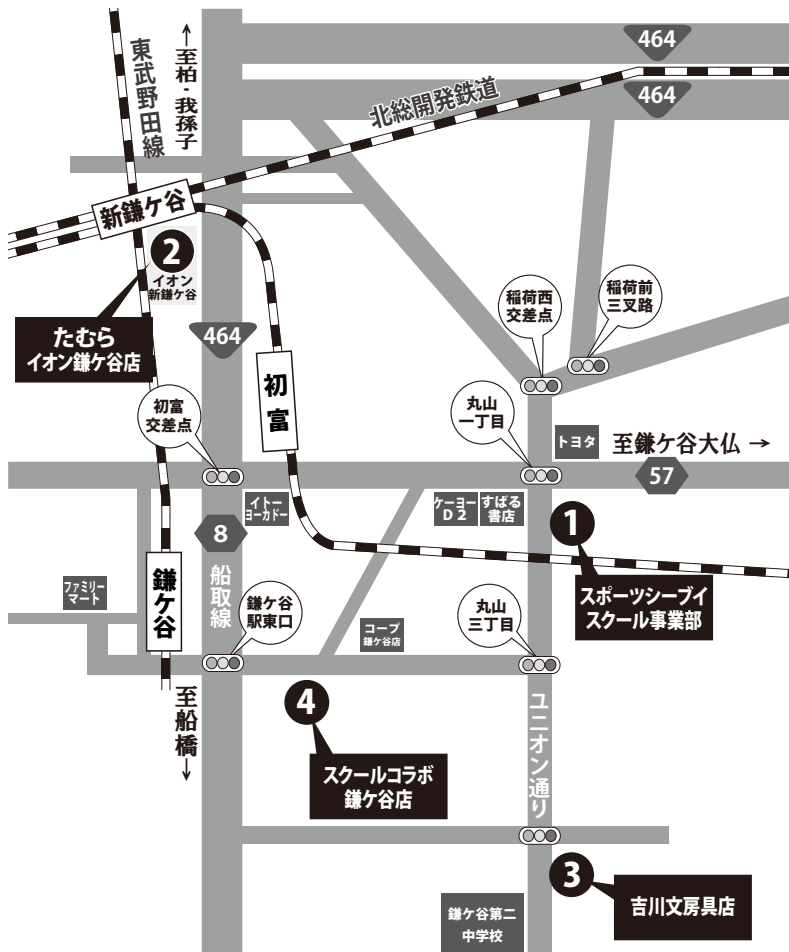

令和7年度 新中学生のみなさまへ

鎌ケ谷中・鎌ケ谷二中・鎌ケ谷三中・鎌ケ谷四中・鎌ケ谷五中 鎌ケ谷市中学校標準服、体操服取扱店

来年度より中学生になる現在小学校6年生のみなさま、中学校へ進学おめでとうございます。

中学校へ入学までに必要となるものは、私たちのお店で揃います。下記の新入学採寸期間内に該当するお店でお申込み下さい。また、令和7年度より鎌ケ谷市内中学校は鎌ケ谷市中学校標準服になります。鎌ケ谷市中学校標準服や体操服、学校に関する事など、どんなことでもお気軽にお問い合わせ・ご相談下さい。

※鎌ケ谷市内の正規取扱店は下記のお店です。コピー品・粗悪品の業者には十分ご注意ください。

令和7年度より鎌ケ谷市内中学校は鎌ケ谷市中学校標準服になります

KAMAGAYA公立中学校標準服マーク

令和7年度より鎌ケ谷市内中学校は鎌ケ谷市中学校標準服になります。(ネクタイ、リボンは各学校ごとのカラーになります) 検査機関(QTEC)による品質認証ならびに中学校の合格認定を受けた学生服には、この「KAMAGAYA公立中学校標準服マーク」が付きます。

※体操服類、上履き、通学バッグ、校章等は各中学校で定められた製品になります。各中学校により異なりますので、詳しくは各販売店にお問い合わせ下さい。

■ 中学校へ入学までに準備するもの (男女、学校によって異なるものもございます。詳しくは各店へお問い合わせ下さい。)

					■ワイシャツ・ブラウス ■スクールベルト ■通学履き ■その他 ※画像はイメージです。
鎌ケ谷市中学校標準服	ジャージ	半袖体操服・ハーフパンツ	上履き	通学バッグ	

新入学採寸・お申込期間 / 令和6年12月上旬～2月上旬(予定)

※お店によって異なる場合がありますので、詳しくは各店にお問い合わせ下さい。

1	スポーツシーバイ スクール事業部 ☎ 047-445-1350 【住所】鎌ケ谷市丸山1-5-1 【営業時間】10:00～19:00 毎週水曜日休日 【取扱校】 ・鎌ケ谷中・第二中・第三中・第四中・第五中
2	学生服専門店たむら イオン鎌ケ谷店 ☎ 047-401-8004 【住所】鎌ケ谷市新鎌ケ谷2-7-1 イオン鎌ケ谷2階 【営業時間】11:00～19:00 毎週水曜日休日 【取扱校】 ・鎌ケ谷中・第二中・第三中・第四中・第五中
3	吉川文房具店 ☎ 047-443-2820 【住所】鎌ケ谷市鎌ケ谷2-12-34 【営業時間】平日7:00～19:00 土日9:00～18:00 毎週火曜日休日 【取扱校】 ・第二中 ※鎌ケ谷市中学校標準服の取り扱いはなし
4	スクールコラボ 鎌ケ谷店 ☎ 047-468-8326 【住所】鎌ケ谷市道野辺本町2-9-5 1F 【営業時間】10:30～18:30 毎週水曜日休日 【取扱校】 ・第二中